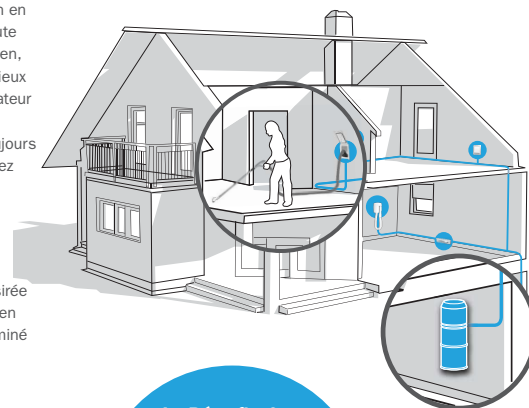

La solution parfaite pour un ménage simple et efficace

Rétraflex®, c'est un flexible qui se range en un clin d'oeil à l'intérieur des murs, avec la simple force d'aspiration de votre système d'aspirateur central.

Passer rapidement l'aspirateur ici et là est désormais très facile.

Simplicité

Avec un flexible toujours à portée de main, passer l'aspirateur devient enfantin. Pratique, il se range à l'intérieur du réseau, juste derrière la prise, grâce à la puissance de votre aspirateur !

Efficacité

Avec un flexible derrière chaque prise, votre aspirateur central reste à portée de main en tout temps. Vous bénéficiez donc de toute sa puissance pour le ménage du quotidien, et ce, en un tour de main ! Se prêtant mieux au ménage-minute qu'un flexible d'aspirateur traditionnel, le Rétraflex® est votre plus grand allié pour garder votre maison toujours impeccable. Au bout du compte, vous avez plus de temps pour vous !

Rapidité

Déployez juste la longueur de flexible désirée et, puisqu'il disparaît derrière les murs en quelques secondes, le ménage sera terminé en un instant !

Installation facile

Équiper votre nouvelle maison d'un système de flexible rétractable Rétraflex® peut être fait en toute simplicité. Votre marchand d'aspirateur professionnel se fera un plaisir de vous conseiller ou de le faire pour vous !

Le Rétraflex® se range à l'intérieur du réseau de canalisation.

Il est donc parfaitement invisible et intégré dans les cloisons, placards, doublages...

Vos habitudes de ménage seront révolutionnées par l'accessibilité qu'aura votre aspirateur central et sa rapidité d'utilisation.

Porte assemblée Rétraflex®

Choisissez parmi un éventail de couleurs et de finitions disponibles :

- Blanc
- Noir
- Cuivre antique
- Acier inoxydable